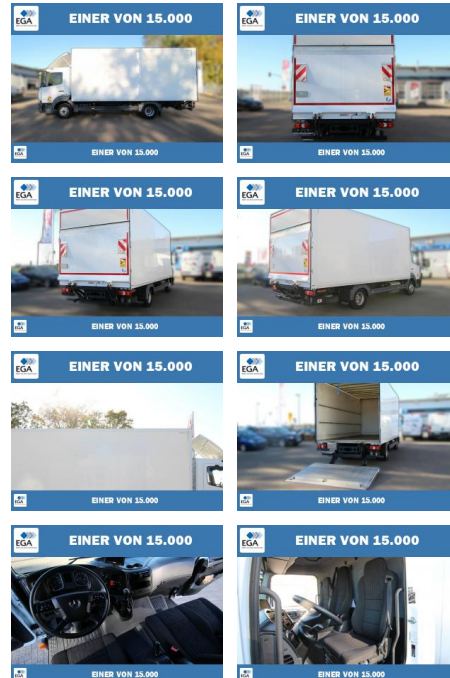

Mercedes-Benz Atego 816 Koffer mit LBW+KLIMA+TEM...

PW01-27384-103 Angebotsnr.:

Erstzulassung:	Kilometer:	Farbe:	Leistung:	Kraftstoffart:
01.02.2018	125.278	Weiß	115 kW / 156 PS	Diesel

PREIS	FINANZIERUNGSBEISPIEL
32.560 €	Laufzeit: 72 Monate Anzahlung: 25 % Basis-Finanzierung:* Mtl. Rate: Zielraten-Finanzierung:** 276 €