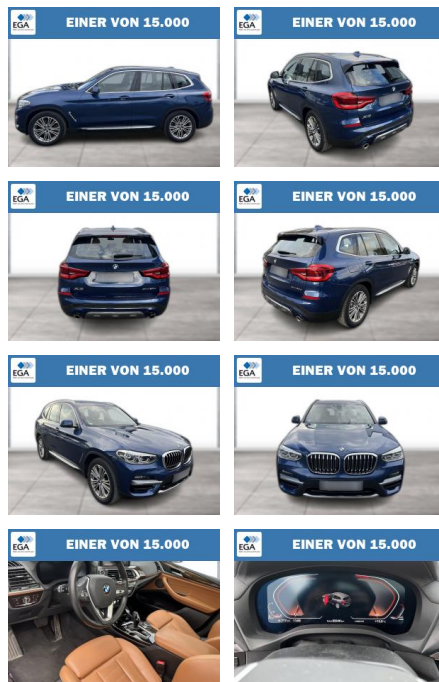

BMW X3 xDrive20d Panorama HeadUp Navi LED

WG08-218821 Angebotsnr.:

Erstzulassung:	Kilometer:	Farbe:	Leistung:	Kraftstoffart:
01.09.2020	85.640	Blau	140 kW / 190 PS	Diesel

PREIS	FINANZIERUNGSBEISPIEL	
34.880 €	Laufzeit: 72 Monate	Anzahlung: 25 %
	Basis-Finanzierung:**	Mtl. Rate: 295 €
	Zielraten-Finanzierung:**	Mtl. Rate: 295 €