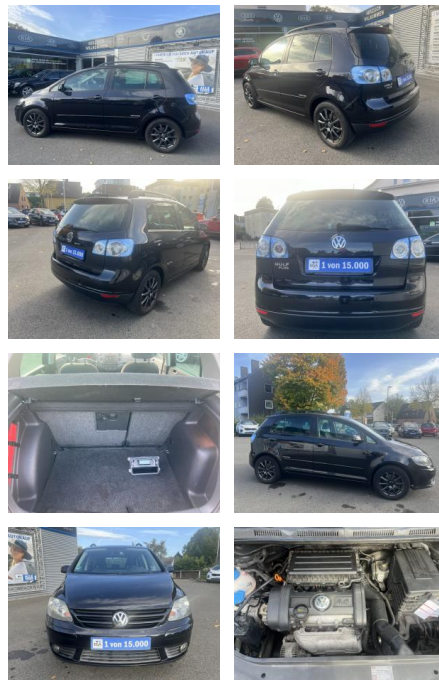

## Volkswagen Golf Plus 1.4 United

AC00-W574565Angebotsnr.:

**VERKAUFT**

**Erstzulassung:** 11.03.2008    **Kilometer:** 132.600    **Farbe:**    **Leistung:** 59 kW / 80 PS    **Kraftstoffart:** Benzin

**PREIS**  
**4.300 €**