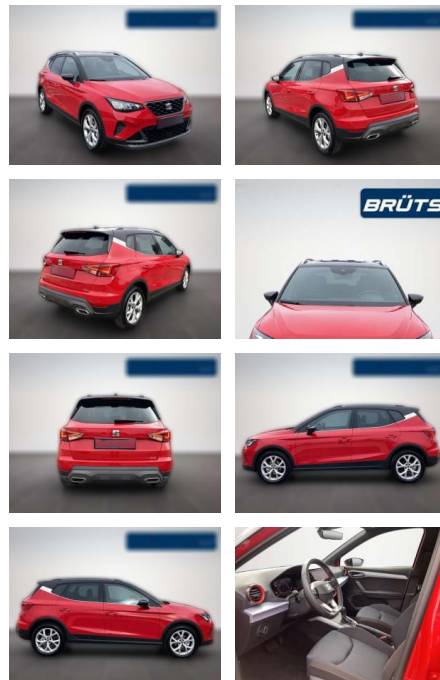

Seat Arona 1.0 TSI FR DSG / KLIMA / LED /

BA02-SI-3804 **Angebotsnr.:**

Erstzulassung:	Kilometer:	Farbe:	Leistung:	Kraftstoffart:	Verbr. komb.	CO2-Emission	CO2-Klasse (WLTP)
01.11.2023	13.500	Rot	81 kW / 110 PS	Benzin	5,8 l/100km	131 g/km	D

Ausstattung

Sicherheit

- Anti-Blockiersystem ABS

Weiteres

- Preisempfehlung des Herstellers liegt bei Euro. %Das macht eine Ersparnis von
- - Euro (-) ggü. der unverbindlichen Preisempfehlung des Herstellers. %Bitte geben Sie bei Anfragen die Nummer SI-3804 an. Weitere Bilder und Informationen zu diesem Fahrzeug finden Sie direkt unter bruetsch.de/de/auto/seat/aronagaebrauchtwagen-in-satgasfranzsystemmobile_de Gerne vereinbaren wir auch kurzfristig eine Probefahrt. NEU: Unser LAGERWAGENOULET - Sofort lieferbare Lagerfahrzeuge zum Bestpreis Über weitere 3000 sofort lieferbare Fahrzeuge finden Sie unter - www.lagerwagenoutlet.de Sonderausstattung Infotain-Paket Full