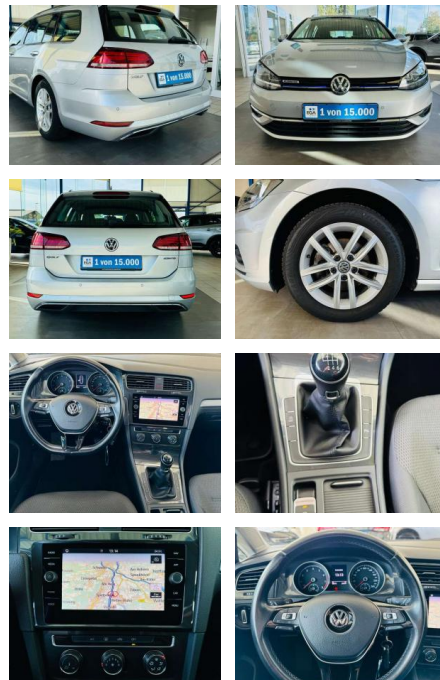

## Volkswagen Golf Variant 1.5 TSI Comfortline Nav

AV01-586949-50 Angebotsnr.:

Erstzulassung:	Kilometer:	Farbe:	Leistung:	Kraftstoffart:
01.07.2019	69.790	silber	96 kW / 131 PS	Benzin

**PREIS**  
**18.080 €**