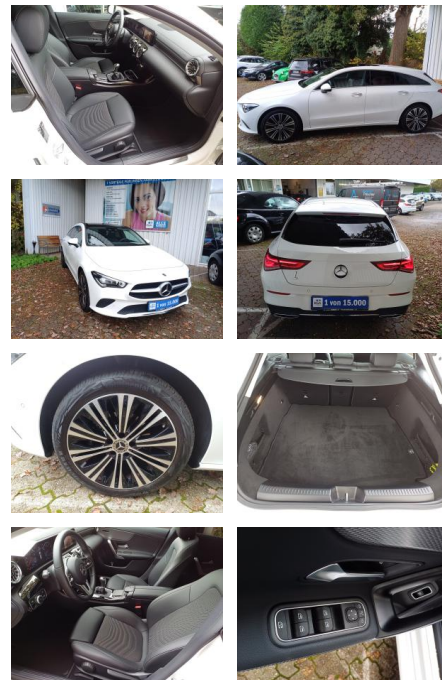

Ihr Ansprechpartner

Herr Julian Hawighorst
E-Mail: jh@autohaus-ahrens.de
Telefon: 04961 972124

Autohaus Ahrens GmbH & Co. KG
Grader Weg 2-8 - 26871 Papenburg - Tel.: 04961 / 972127

Mercedes-Benz CLA 180 Shooting Brake PROGRESSIVE...

FL00-W8410W **Angebotsnr.:**