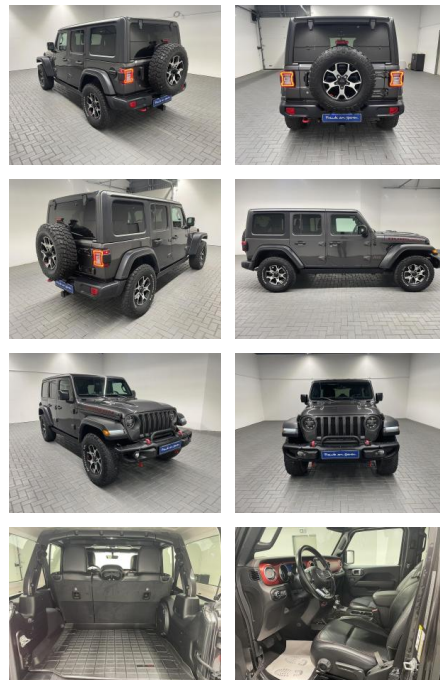

AM35-29301 **Angebotsnr.:**

Erstzulassung:	Kilometer:	Farbe:	Leistung:	Kraftstoffart:
13.07.2020	54.500		200 kW / 272 PS	Benzin

PREIS
62.270 €

FINANZIERUNGSBEISPIEL

Laufzeit: 72 Monate Anzahlung: 25 %
 Basis-Finanzierung:* Mtl. Rate:
 Zielraten-Finanzierung:** **527 €**