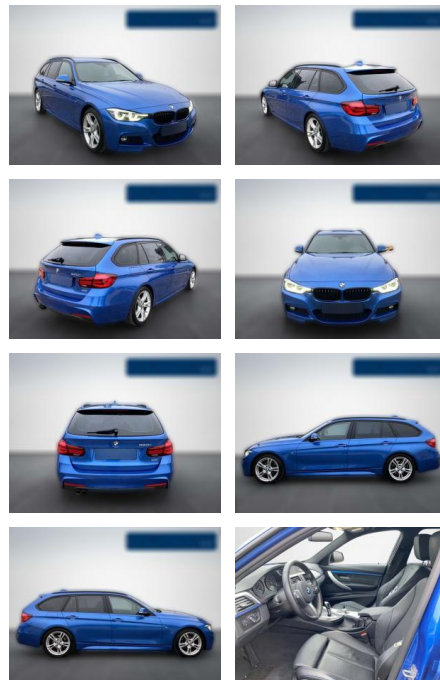

## BMW 320 i M Sport Shadow AUTOMATIK / NAVI /

BA02-SI-3797 **Angebotsnr.:**

Erstzulassung:	Kilometer:	Farbe:	Leistung:	Kraftstoffart:
01.09.2018	51.600	Blau	135 kW / 184 PS	Benzin

PREIS	FINANZIERUNGSBEISPIEL	
<b>27.150 €</b>	Laufzeit: 72 Monate      Anzahlung: 25 % Basis-Finanzierung:*      Mtl. Rate: Zielraten-Finanzierung:** <b>230 €</b>	* Basisfinanzierung: Anzahlung: 6.788 Euro, Laufzeit: 72 Monate, Nettodarlehen: 20.363 Euro, Gesamtbetrag: 32.031 Euro, Zinssätze: 7.71% Sollz. (gebunden), 7.99% eff. ** Zielratenfinanzierung: Anzahlung: 6.788 Euro, Laufzeit: 72 Monate, Nettodarlehen: 20.363 Euro, Zielrate: 13.575 Euro, Gesamtbetrag: 33.930 Euro, Zinssätze: 7.71% Sollz. (gebunden), 7.99% eff., Vermittlung für: Repräsentatives Beispiel gem. § 17 Abs. 4 PAngV. Diese Finanzierungsangebote sind Beispiele. Gerne ermitteln wir für Sie Ihr individuelles Angebot.