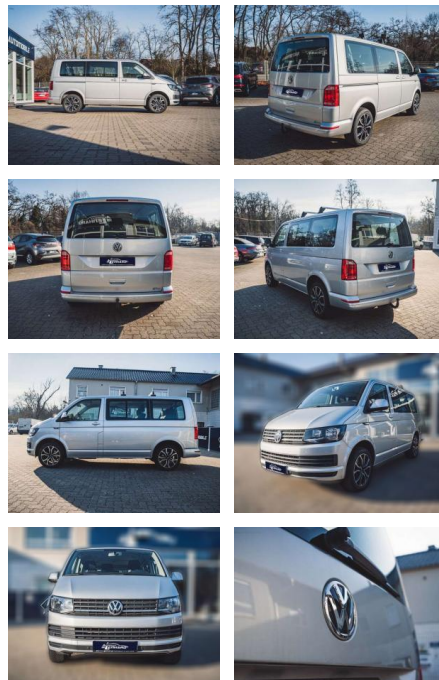

Volkswagen T6 Kombi 2.0

AL36-2923 **Angebotsnr.:**

Erstzulassung:	Kilometer:	Farbe:	Leistung:	Kraftstoffart:	Verbr. komb.	CO2-Emission	CO2-Klasse (WLTP)
01.07.2019	72.128	Silber	110 kW / 150 PS	Benzin	6,3 l/100km	165 g/km	F

Multimedia

- Radio

Weiteres

- Diesel
- Der T6 Kombi ist ein geräumiges und komfortables Fahrzeug
- das sich ideal für den Transport größerer Gruppen eignet. Mit Platz für neun Personen können Sie bequem Familie
- Freunde oder Kollegen mitnehmen. Der 2.0-Liter-Motor des T6 Kombi bietet ausreichend Leistung für verschiedene Fahrsituationen. Das DSG-Getriebe sorgt für sanfte Gangwechsel und erhöht den Fahrkomfort. Die Standheizung ermöglicht es Ihnen