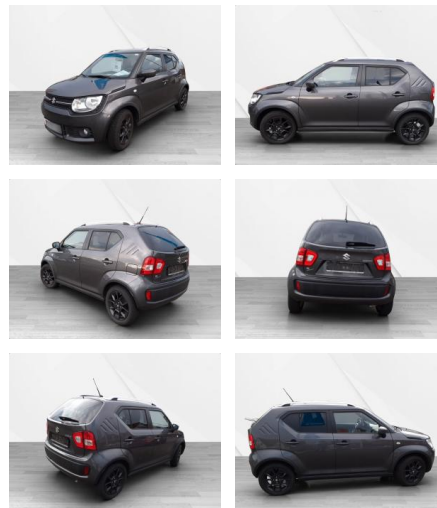

## Suzuki Ignis 1.2 DUALJET Comfort 5-türig \*RFK\*

AS36-201748 Angebotsnr.:

Erstzulassung:	Kilometer:	Farbe:	Leistung:	Kraftstoffart:	Verbr. komb.	CO2-Emission	CO2-Klasse (WLTP)
26.09.2018	41.500	Diverse	66 kW / 90 PS	Benzin	4,7 l/100km	120 g/km	C