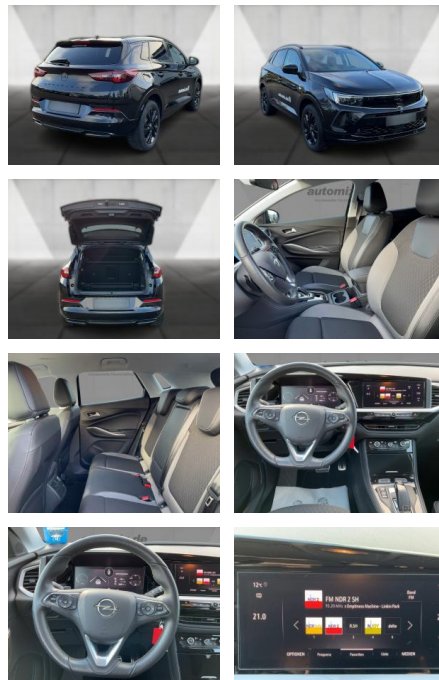

Opel Grandland

WA00-30668 **Angebotsnr.:**

Erstzulassung:	Kilometer:	Farbe:	Leistung:	Kraftstoffart:
01.09.2022	53.557	Schwarz	96 kW / 131 PS	Diesel

PREIS
28.330 €

FINANZIERUNGSBEISPIEL

Laufzeit: 72 Monate Anzahlung: 25 %
 Basis-Finanzierung:* Mtl. Rate:
 Zielraten-Finanzierung:** **240 €**

Multimedia

- Radio
- el. Sitzverstellung
- Navigation mit Bildschirm
- MP3 Anschluss
- Bluetooth

Komfort

- Zentralverriegelung

- Bordcomputer

Interieur

- Multifunktionslenkrad
- Sportsitze
- el. Fensterheber
- Sitzheizung

Exterieur

- Leichtmetallfelgen
- metallic
- Nebelscheinwerfer
- Dachreling

Umwelt

- Partikelfilter

Weiteres

- Diesel
- Lichtsensor
- elektrische Aussenspiegel

- Start Stop Automatik
- Nichtraucher

STÄNDIG ÜBER 15.000 FAHRZEUGE IM BESTAND!