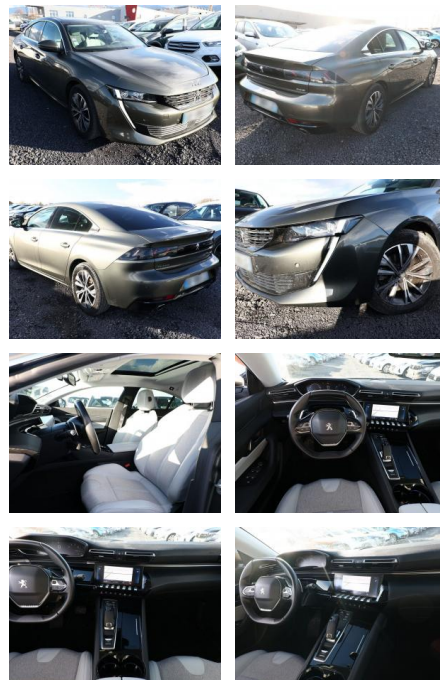

Peugeot 508 1.6 PT 180 Aut. Allure SchiebeD LED

AT27-GW-ABO **Angebotsnr.:**

Erstzulassung:	Kilometer:	Farbe:	Leistung:	Kraftstoffart:
30.09.2021	25.400		133 kW / 181 PS	Benzin

PREIS	FINANZIERUNGSBEISPIEL	
24.250 €	Laufzeit: 72 Monate Anzahlung: 25 %	* Basisfinanzierung: Anzahlung: 6.063 Euro, Laufzeit: 72 Monate, Nettodarlehen: 18.188 Euro, Gesamtbetrag: 28.610 Euro, Zinssätze: 7.71% Sollz. (gebunden), 7.99% eff. ** Zielratenfinanzierung: Anzahlung: 6.063 Euro, Laufzeit: 72 Monate, Nettodarlehen: 18.188 Euro, Zielrate: 12.125 Euro, Gesamtbetrag: 30.305 Euro, Zinssätze: 7.71% Sollz. (gebunden), 7.99% eff., Vermittlung für: Repräsentatives Beispiel gem. § 17 Abs. 4 PAngV. Diese Finanzierungsangebote sind Beispiele. Gerne ermitteln wir für Sie Ihr individuelles Angebot.
	Basis-Finanzierung:* Mtl. Rate:	
	Zielraten-Finanzierung:** 205 €	

Multimedia

- Navigation mit Bildschirm

Komfort

- Zentralverriegelung
- Bordcomputer

Interieur

- Multifunktionslenkrad
- el. Fensterheber
- Sitzheizung

Exterieur

- Leichtmetallfelgen
- metallic
- Schiebe Dach

- Metallic-Lackierung
- Zentralverriegelung / Startanlage Keyless System
- Sitzheizung vorn
- Seitenscheiben hinten und Heckscheibe dunkel getönt
- Induktionsladeschale für Smartphone
- Reserverad als Notrad
- Audio-Navigationssystem NAC 3-D mit Farbdisplay
- Automatische Leuchtweitenregulierung
- Frontscheibe Verbundglas
- Fußraumbelichtung vorn
- Innenspiegel mit Abblendautomatik
- Lautsprecher (6)
- LM-Felgen 17 Zoll
- Reifen 215/55 R17
- USB Schnittstelle
- City-Paket (Rückfahrkamera mit 180° Umgebungsansicht / Einparkhilfe vorn)
- Sitze vorn höhenverstellbar (Sitz vorn)