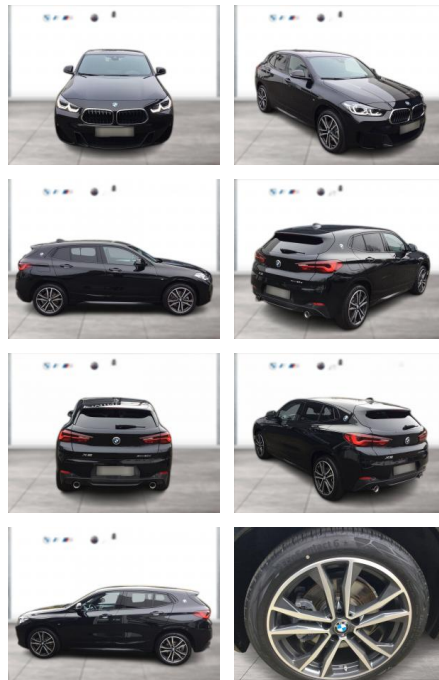

## BMW X2 xDrive20d M SPORT LEDER NAVI PLUS

WG03-263455 Angebotsnr.:

Erstzulassung:	Kilometer:	Farbe:	Leistung:	Kraftstoffart:
01.09.2023	18.100	Schwarz	140 kW / 190 PS	Diesel

PREIS	FINANZIERUNGSBEISPIEL	
<b>41.160 €</b>	Laufzeit: 72 Monate	Anzahlung: 25 %
	Basis-Finanzierung:**	Mtl. Rate:
	Zielraten-Finanzierung:**	<b>349 €</b>