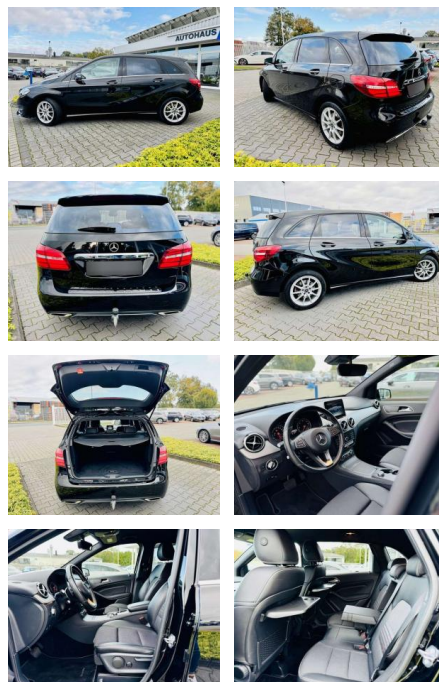

Mercedes-Benz B 220 d URBAN, Autom., LED, AHK, P...

AB97-A 5267 **Angebotsnr.:**

Erstzulassung:	Kilometer:	Farbe:	Leistung:	Kraftstoffart:
01.11.2018	115.755	Schwarz	130 kW / 177 PS	Benzin

PREIS
22.630 €

Multimedia

- Radio

Weiteres

- Diesel
- 191 Kosmos-schwarz-metallic 611 Ledernachbildung ARTICO/Stoff-schwarz P59 Urban-Ausstattung 235 Park-Pilot 357 Navigation Garmin® MAP PILOT 234 Totwinkel-Assistent 632 LED High Performance-Scheinwerfer 608 Adaptiver Fernlicht-Assistent 567 Fondsitze längs verstellbar 857 Media-Display 842 Beifahrersitz klappbar 581 Klimatisierungsautomatik P49 Spiegel-Paket 873 Sitzheizung für Fahrer & Beifahrer 840 Wärmedämmend dunkel getöntes Glas U59