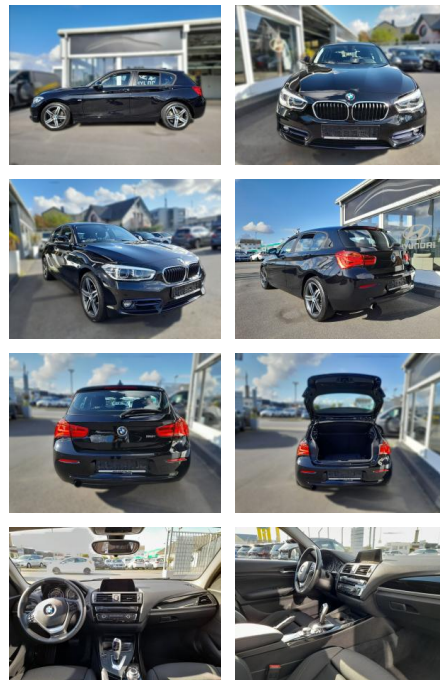

## BMW 118i Sport Line, Automatik, Navi,

SP05-40576350 Angebotsnr.:

Erstzulassung:	Kilometer:	Farbe:	Leistung:	Kraftstoffart:	Verbr. komb.	CO2-Emission	CO2-Klasse (WLTP)
04.11.2016	93.000	Diverse	100 kW / 136 PS	Benzin	5,1 l/100km	119 g/km	

**PREIS**  
**17.270 €**