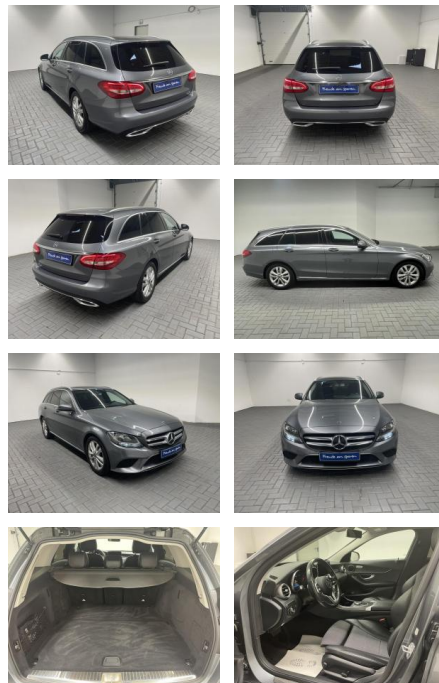

AM35-29263 **Angebotsnr.:**

Erstzulassung:	Kilometer:	Farbe:	Leistung:	Kraftstoffart:
18.07.2019	117.000		143 kW / 194 PS	Diesel

PREIS
29.170 €

FINANZIERUNGSBEISPIEL

Laufzeit: 72 Monate Anzahlung: 25 %
 Basis-Finanzierung:* Mtl. Rate:
 Zielraten-Finanzierung:** **247 €**