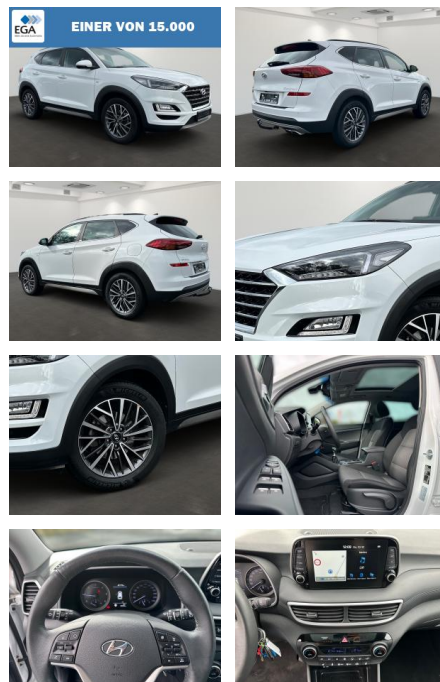

Hyundai Tucson Style Panoramadach Sicherheitspak...

BR01-MD_126600 Gebotsnr.:

Erstzulassung:	Kilometer:	Farbe:	Leistung:	Kraftstoffart:	Verbr. komb.	CO2-Emission	CO2-Klasse (WLTP)
15.09.2020	42.500	Weiß	100 kW / 136 PS	Diesel	6,0 l/100km	157 g/km	F