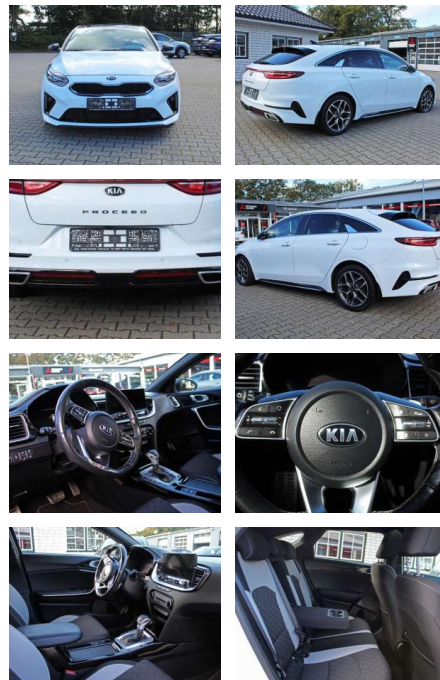

## Kia pro\_ceed' d / ProCeed ProCeed 1.6 CRDi GT

SA14-029845 **Angebotsnr.:**

Erstzulassung:	Kilometer:	Farbe:	Leistung:	Kraftstoffart:	Verbr. komb.	CO2-Emission	CO2-Klasse (WLTP)
01.06.2020	80.400	Weiß	100 kW / 136 PS	Benzin	3,9 l/100km	104 g/km	C