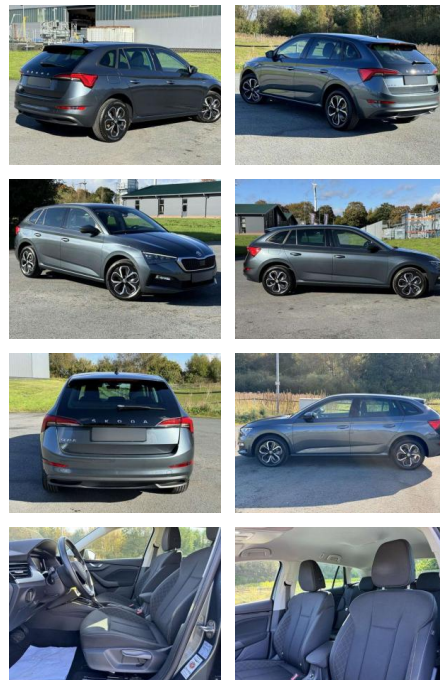

Skoda Scala 1.5 Drive 125 DSG LED NAVI ACTIVE

KB06-06210 **Angebotsnr.:**

| Erstzulassung: | Kilometer: | Farbe: | Leistung: | Kraftstoffart: |
|----------------|------------|--------|-----------------|----------------|
| 01.04.2020 | 117.987 | Grau | 110 kW / 150 PS | Benzin |

Multimedia

- USB
- Radio DAB
- Sprachsteuerung
- Freisprechen
- Navigation mit Bildschirm

• Bluetooth

Komfort

- Berganfahrassistent
- Beheizbare Frontscheibe
- Klimaanlage
- Front- und Seiten-Airbags
- Lederlenkrad
- Lordosenstütze
- Zentralverriegelung
- Bordcomputer
- Automatik