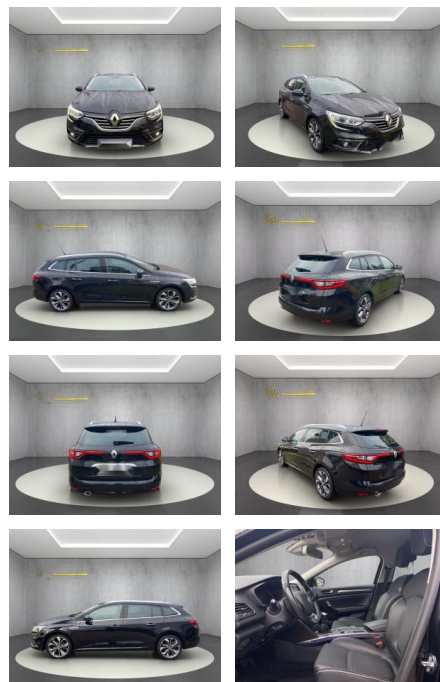

Renault Megane BOSE-Edition

WS04-963064 Angebotsnr.:

Erstzulassung:	Kilometer:	Farbe:	Leistung:	Kraftstoffart:
10.08.2019	29.330	Diverse	103 kW / 140 PS	Benzin

PREIS
21.590 €

FINANZIERUNGSBEISPIEL

Laufzeit: 72 Monate Anzahlung: 25 %
 Basis-Finanzierung:* Mtl. Rate:
 Zielraten-Finanzierung:** **183 €**

Multimedia

- Android Auto
- Soundsystem
- USB
- Verkehrszeichenerkennung
- Touchscreen
- Navigation mit Bildschirm
- Bluetooth

Komfort

- Berganfahrassistent
- Front-, Seiten- und weitere Airbags
- Lederlenkrad
- Lordosenstütze
- Massagesitze
- Keyless Entry
- * **Außenspiegel abklappbar** *
- **Außenspiegel beheizbar** * **Außenspiegel elektr.** * **Einparkhilfe (PDC) Sensoren hinten** * **Einparkhilfe (PDC) Sensoren vorne** * **Elektr. Fensterheber** * **Elektr. Fensterheber vorne/hinten** * **Fahrsitz höhenverstellbar** * **keyless-Go** *
- **Klimaanlage** * **Klimaautomatik** *
- **Klimaautomatik 2 Zonen** * **Lederlenkrad** *
- **Lenksäule einstellbar** * **Lordosenstütze** *
- **Massagesitze** * **Mittelarmlehne** *
- **Rücksitzbank geteilt** * **Sitzheizung** *
- **Sitzheizung Vordersitze** * **Tempomat** *
- **Touchscreen** * **Volldigitales**