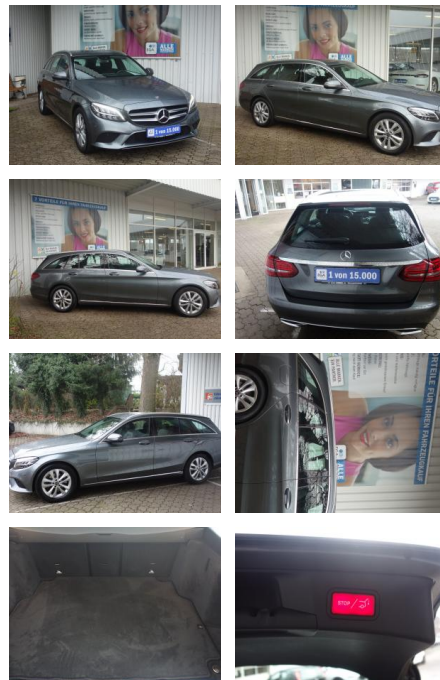

FL00-W8407WAngebotsnr.:

Erstzulassung:	Kilometer:	Farbe:	Leistung:	Kraftstoffart:
26.09.2019	72.500	Grau	115 kW / 156 PS	Benzin

PREIS	FINANZIERUNGSBEISPIEL	
25.250 €	Laufzeit: 72 Monate Anzahlung: 25 % Basis-Finanzierung:* Mtl. Rate: Zielraten-Finanzierung:** 214 €	* Basisfinanzierung: Anzahlung: 6.313 Euro, Laufzeit: 72 Monate, Nettodarlehen: 18.938 Euro, Gesamtbetrag: 29.790 Euro, Zinssätze: 7.71% Sollz. (gebunden), 7.99% eff. ** Zielratenfinanzierung: Anzahlung: 6.313 Euro, Laufzeit: 72 Monate, Nettodarlehen: 18.938 Euro, Zielrate: 12.625 Euro, Gesamtbetrag: 31.555 Euro, Zinssätze: 7.71% Sollz. (gebunden), 7.99% eff., Vermittlung für: Repräsentatives Beispiel gem. § 17 Abs. 4 PAngV. Diese Finanzierungsangebote sind Beispiele. Gerne ermitteln wir für Sie Ihr individuelles Angebot.

Ausstattung

Besonderheiten

- 17 Zoll Leichtmetallräder im 5-Doppelspeichen-Design
- Park-Paket mit Rückfahrkamera
- Sitzheizung für Fahrer und Beifahrer
- Aktiver Park-Assistent mit PARKTRONIC
- Rückfahrkamera
- Business-Paket Plus
- 9G-TRONIC
- AVANTGARDE Exterieur
- Advanced Park-Paket
- LED High Performance-Scheinwerfer
- Adaptiver Fernlicht-Assistent
- Advanced Infotainment-Paket
- Komfort-Paket
- AVANTGARDE Interieur
- EASY-PACK Heckklappe
- +++++ WINTERRÄDER ALU GEBRAUCHT
- AUFPREIS 590.- EURO +++++