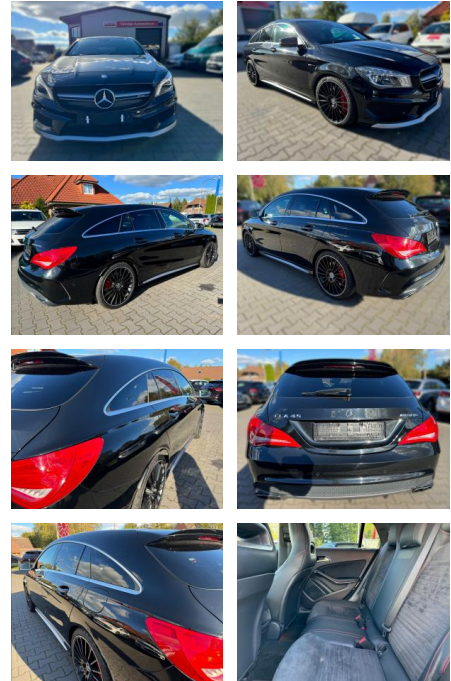

Mercedes-Benz CLA 45 AMG Shooting Brake 4Matic N...

FA03-40539702 Angebotsnr.:

| Erstzulassung: | Kilometer: | Farbe: | Leistung: | Kraftstoffart: | Verbr. komb. | CO2-Emission | CO2-Klasse (WLTP) |
|----------------|------------|---------|-----------------|----------------|--------------|--------------|-------------------|
| 11.08.2015 | 115.986 | Diverse | 265 kW / 360 PS | Benzin | 6,9 l/100km | 162 g/km | |

Multimedia

- Soundsystem
- USB
- Touchscreen

Komfort

- Berganfahrassistent
- Beheizbares Lenkrad
- Lederlenkrad
- Lordosenstütze

Weiteres

- Schaltwippen
- Start Stop Automatik
- **Über 15.000 weitere PKW sofort**