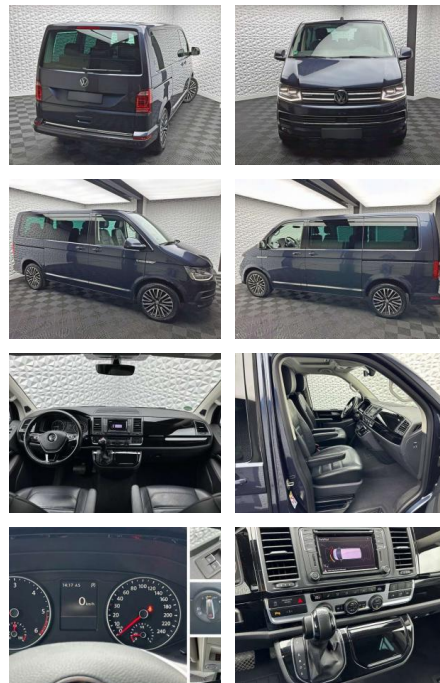

UW00-19778244 Angebotsnr.:

Erstzulassung:	Kilometer:	Farbe:	Leistung:	Kraftstoffart:	Verbr. komb.	CO2-Emission	CO2-Klasse (WLTP)
01.12.2017	87.596	Blau	150 kW / 204 PS	Benzin	6,8 l/100km	178 g/km	G

PREIS
48.870 €