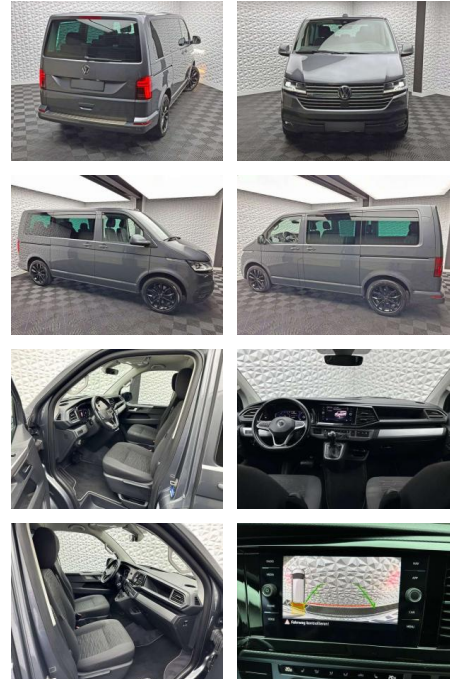

## Volkswagen T6 Multivan T6.1 MULTIVAN/4MOTION

UW00-154554688 Angebotsnr.:

Erstzulassung:	Kilometer:	Farbe:	Leistung:	Kraftstoffart:	Verbr. komb.	CO2-Emission	CO2-Klasse (WLTP)
01.07.2020	93.982	Grau	146 kW / 199 PS	Benzin	7,2 l/100km	189 g/km	G