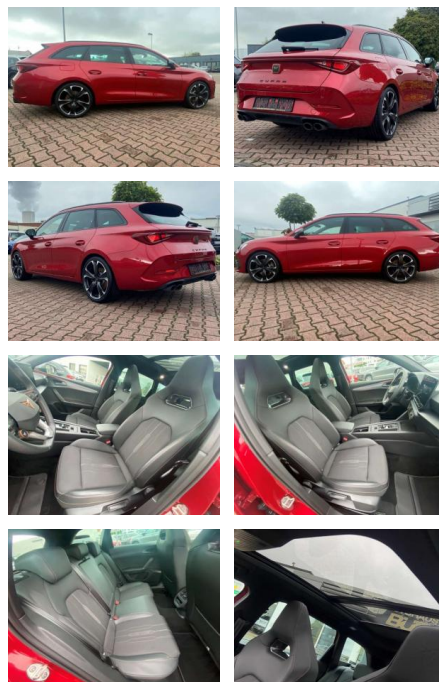

Cupra Leon ST VZ 4Drive 2.0 TSI Pano LED ACC

AR35-LR03492 **Angebotsnr.:**

Erstzulassung:	Kilometer:	Farbe:	Leistung:	Kraftstoffart:	Verbr. komb.	CO2-Emission	CO2-Klasse (WLTP)
01.11.2023	9.400	Rot	228 kW / 310 PS	Benzin	8,5 l/100km	192 g/km	G