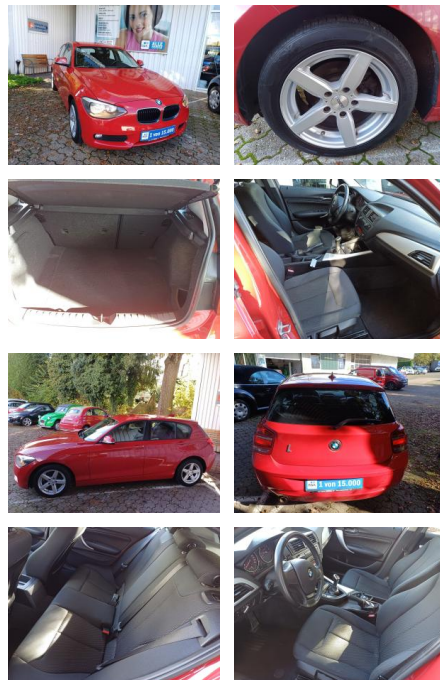

**BMW 114i KLIMA SITZHEIZUNG SICHTPAKET NSW ALU CD...**

FL00-H6264H2 Angebotsnr.:

Erstzulassung:	Kilometer:	Farbe:	Leistung:	Kraftstoffart:
08.11.2012	115.444	Rot	75 kW / 102 PS	Benzin

<b>PREIS</b> <b>10.980 €</b>	<b>FINANZIERUNGSBEISPIEL</b>		* Basisfinanzierung: Anzahlung: 2.745 Euro, Laufzeit: 72 Monate, Nettodarlehen: 8.235 Euro, Gesamtbetrag: 12.954 Euro, Zinssätze: 7.71% Sollz. (gebunden), 7.99% eff. ** Zielratenfinanzierung: Anzahlung: 2.745 Euro, Laufzeit: 72 Monate, Nettodarlehen: 8.235 Euro, Zielrate: 5.490 Euro, Gesamtbetrag: 13.722 Euro, Zinssätze: 7.71% Sollz. (gebunden), 7.99% eff.,  Vermittlung für: Repräsentatives Beispiel gem. § 17 Abs. 4 PAngV. Diese Finanzierungsangebote sind Beispiele. Gerne ermitteln wir für Sie Ihr individuelles Angebot.
	Laufzeit: 72 Monate	Anzahlung: 25 %	
	Basis-Finanzierung:*	Mtl. Rate:	
	Zielraten-Finanzierung:**	Mtl. Rate: <b>93 €</b>	

**Ausstattung**

**Besonderheiten**

- **Fahrerassistenz-System:**  
 Fahrerlebnisschalter
- **Audiosystem BMW Business CD (Radio/CD-Player)**
- **Fensterheber elektrisch vorn + hinten**
- **Klimaanlage**
- **Sitzheizung vorn**
- **ALU**

- Außenspiegel elektr. verstell- und heizbar
- Scheibenwaschdüsen heizbar

**Interieur**

- Klimaanlage
- Durchladesystem
- el. Fensterheber
- Sitzheizung
- Rücksitz geteilt/klappbar
- Bordcomputer
- **Lenkrad (Leder)**
- Kopfstützen hinten klappbar
- Sitzbezug / Polsterung: Stoff Move
- Innenausstattung: Interieurleisten Satin-Silber
- Isofix-Aufnahmen für Kindersitz