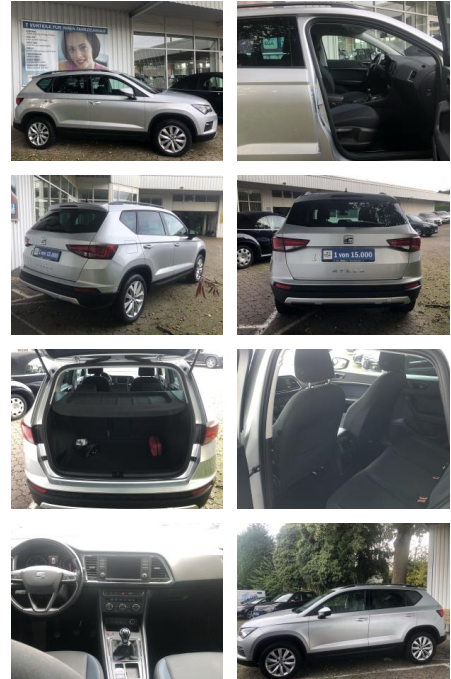

## Seat Ateca 1.6 TDI STYLE NAVI PDC ALU KLIMA LED ...

FL00-H6263H2Angebotsnr.:

Erstzulassung:	Kilometer:	Farbe:	Leistung:	Kraftstoffart:
12.11.2018	98.375	Silber	85 kW / 116 PS	Diesel

PREIS	FINANZIERUNGSBEISPIEL	
<b>18.510 €</b>	Laufzeit: 72 Monate	Anzahlung: 25 %
	Basis-Finanzierung:**	Mtl. Rate:
	Zielraten-Finanzierung:**	<b>157 €</b>