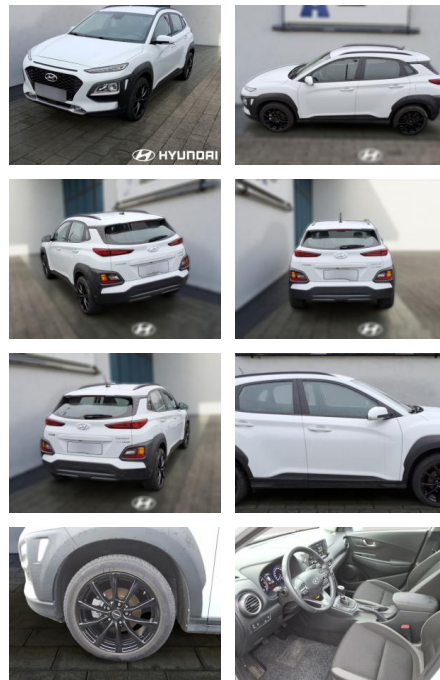

## Hyundai Kona 1.0 TGD Trend

HE03-U495150 **Angebotsnr.:**

Erstzulassung:	Kilometer:	Farbe:	Leistung:	Kraftstoffart:
01.08.2020	42.987	Diverse	88 kW / 120 PS	Benzin

PREIS	FINANZIERUNGSBEISPIEL	
<b>17.430 €</b>	Laufzeit: 72 Monate	Anzahlung: 25 %
	Basis-Finanzierung:**	Mtl. Rate:
	Zielraten-Finanzierung:**	<b>148 €</b>