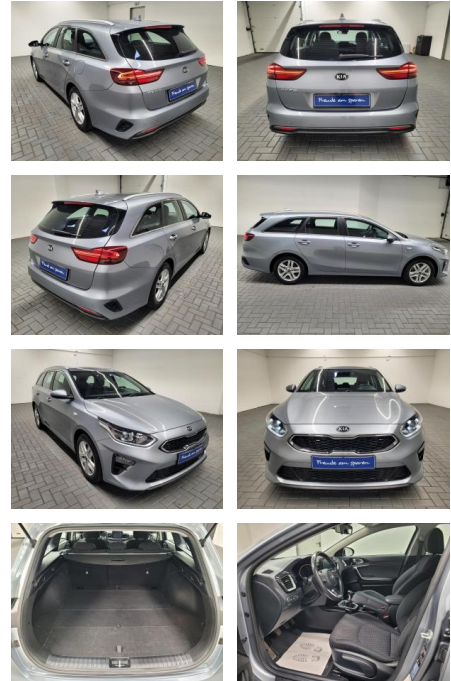

## Kia cee'd / Ceed "Cee'd Sportswagon CarPlay

AM35-29226 **Angebotsnr.:**

Erstzulassung:	Kilometer:	Farbe:	Leistung:	Kraftstoffart:
31.01.2019	108.800		100 kW / 136 PS	Diesel

**PREIS**  
**18.750 €**

**FINANZIERUNGSBEISPIEL**  
 Laufzeit: 72 Monate      Anzahlung: 25 %  
 Basis-Finanzierung:\*      Mtl. Rate:  
 Zielraten-Finanzierung:\*\* **159 €**