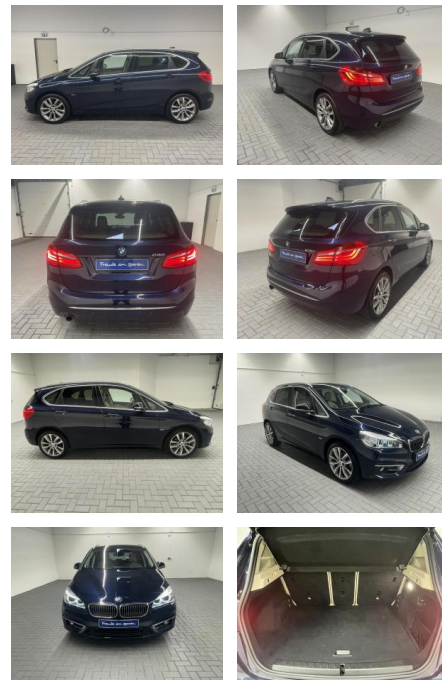

AM35-29214 **Angebotsnr.:**

Erstzulassung:	Kilometer:	Farbe:	Leistung:	Kraftstoffart:
19.12.2016	118.000		100 kW / 136 PS	Benzin

PREIS
18.750 €

FINANZIERUNGSBEISPIEL
 Laufzeit: 72 Monate Anzahlung: 25 %
 Basis-Finanzierung:* Mtl. Rate:
 Zielraten-Finanzierung:** **159 €**