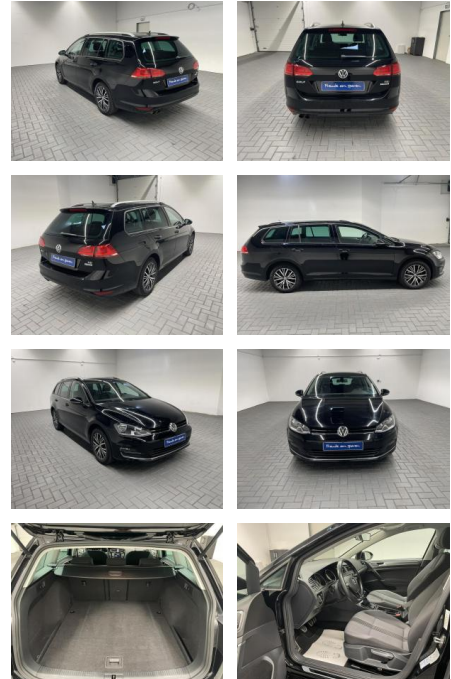

Volkswagen Golf Variant "VII Navi/SHZ/PDC/Tempom...

AM35-29143 **Angebotsnr.:**

Erstzulassung:	Kilometer:	Farbe:	Leistung:	Kraftstoffart:
25.09.2016	101.550		92 kW / 125 PS	Benzin

PREIS
16.910 €

FINANZIERUNGSBEISPIEL