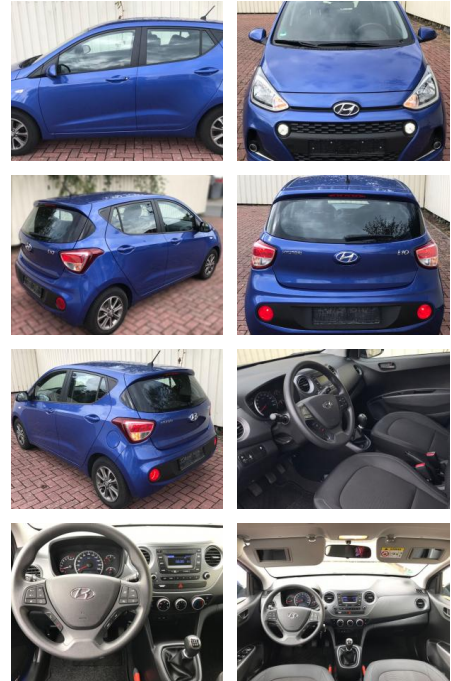

Hyundai i10 Style*FSE-Bth*Tempo*Klima*LED*ALU*

AP19-83884 **Angebotsnr.:**

Erstzulassung:	Kilometer:	Farbe:	Leistung:	Kraftstoffart:	Verbr. komb.	CO2-Emission	CO2-Klasse (WLTP)
25.02.2020	32.507	Diverse	49 kW / 67 PS	Benzin	4,7 l/100km	111 g/km	