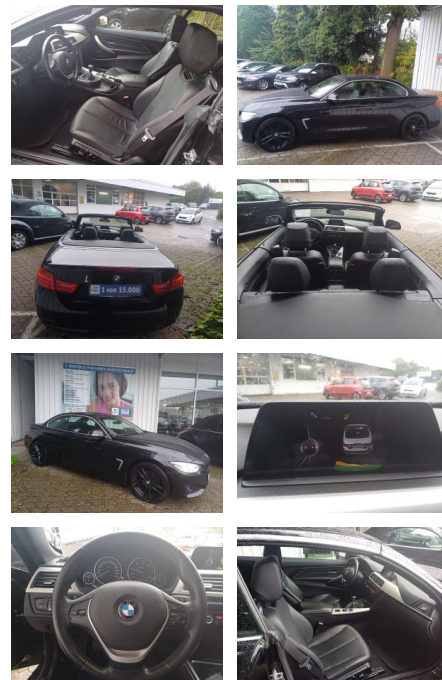

FL00-H6262H2Angebotsnr.:

Erstzulassung:	Kilometer:	Farbe:	Leistung:	Kraftstoffart:
05.08.2014	175.675	Schwarz	135 kW / 184 PS	Diesel

PREIS	FINANZIERUNGSBEISPIEL	
<b>20.570 €</b>	Laufzeit: 72 Monate	Anzahlung: 25 %
	Basis-Finanzierung:**	Mtl. Rate:
	Zielraten-Finanzierung:**	<b>174 €</b>