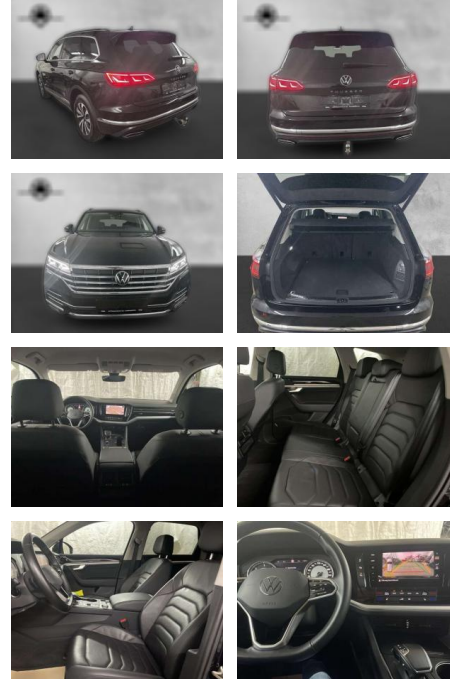

**Volkswagen Touareg 3.0 TDI Elegance MATRIX KAMER...**

AP38-3829610 Angebotsnr.:

Erstzulassung:	Kilometer:	Farbe:	Leistung:	Kraftstoffart:	Verbr. komb.	CO2-Emission	CO2-Klasse (WLTP)
01.06.2021	118.500	Schwarz	170 kW / 231 PS	Benzin	8,0 l/100km	209 g/km	G