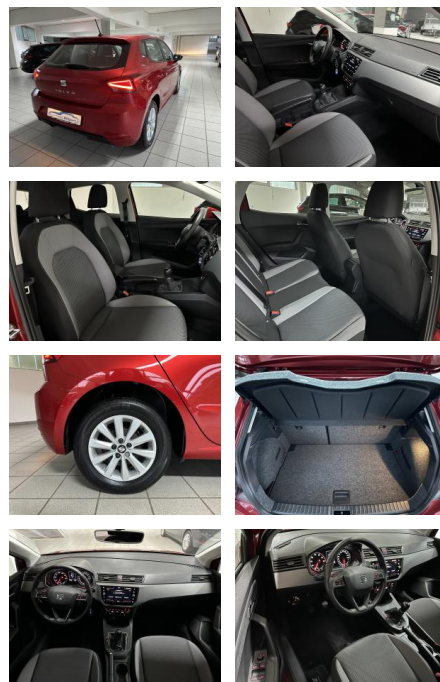

Seat Ibiza 1.0 Style

AH00-5477X29Angebotsnr.:

Erstzulassung:	Kilometer:	Farbe:	Leistung:	Kraftstoffart:
10.09.2018	50.535	Rot	70 kW / 95 PS	Benzin

PREIS
12.230 €

FINANZIERUNGSBEISPIEL
Laufzeit: 72 Monate Anzahlung: 25 %
Basis-Finanzierung:* Mtl. Rate:
Zielraten-Finanzierung:** **104 €**