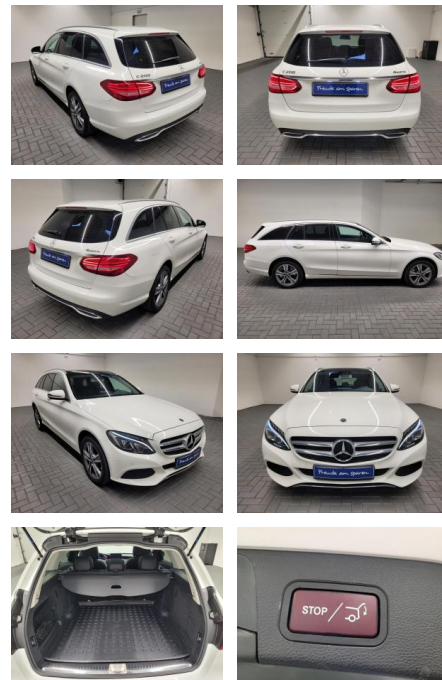

AM35-29201 **Angebotsnr.:**

Erstzulassung:	Kilometer:	Farbe:	Leistung:	Kraftstoffart:
26.10.2017	111.500		135 kW / 184 PS	Benzin

PREIS
27.330 €

FINANZIERUNGSBEISPIEL

Laufzeit: 72 Monate Anzahlung: 25 %
 Basis-Finanzierung:* Mtl. Rate:
 Zielraten-Finanzierung:** **231 €**