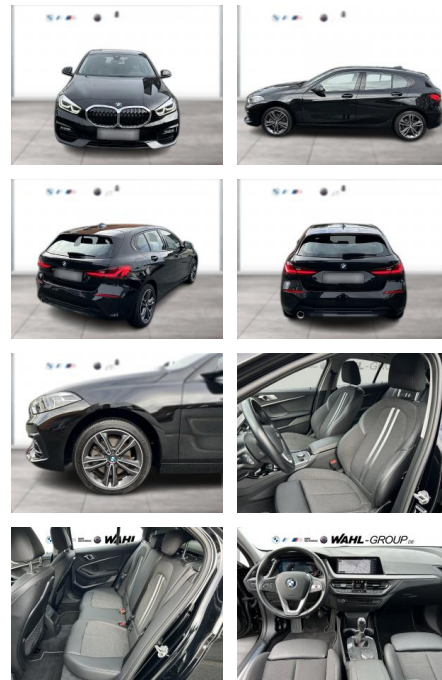

WG09-230415 Angebotsnr.:

Erstzulassung:	Kilometer:	Farbe:	Leistung:	Kraftstoffart:
01.08.2021	40.648	Schwarz	100 kW / 136 PS	Benzin

PREIS 21.390 €	FINANZIERUNGSBEISPIEL	
	Laufzeit: 72 Monate	Anzahlung: 25 %
	Basis-Finanzierung:**	Mtl. Rate:
	Zielraten-Finanzierung:**	181 €