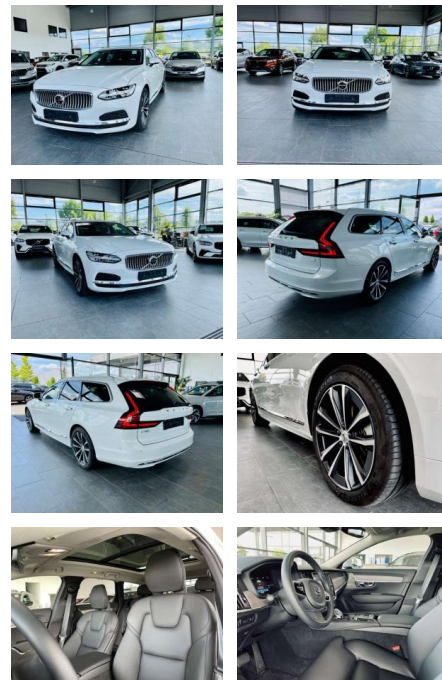

AR35-78941 **Angebotsnr.:**

Erstzulassung:	Kilometer:	Farbe:	Leistung:	Kraftstoffart:
01.12.2021	33.941	Weiß	288 kW / 392 PS	Benzin

PREIS
50.930 €

FINANZIERUNGSBEISPIEL

Laufzeit: 72 Monate Anzahlung: 25 %
 Basis-Finanzierung:* Mtl. Rate:
 Zielraten-Finanzierung:** **431 €**