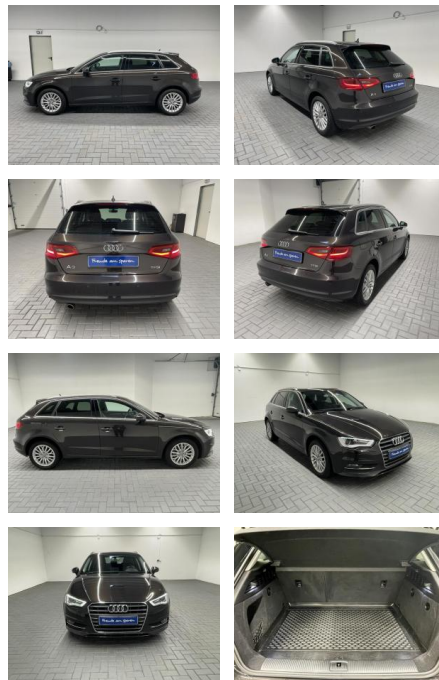

Audi A3 Sportback Bi-Xenon/Navi/PDC/SHZ

AM35-29183 **Angebotsnr.:**

Erstzulassung:	Kilometer:	Farbe:	Leistung:	Kraftstoffart:
20.07.2015	114.000		81 kW / 110 PS	Benzin

PREIS
16.910 €

FINANZIERUNGSBEISPIEL