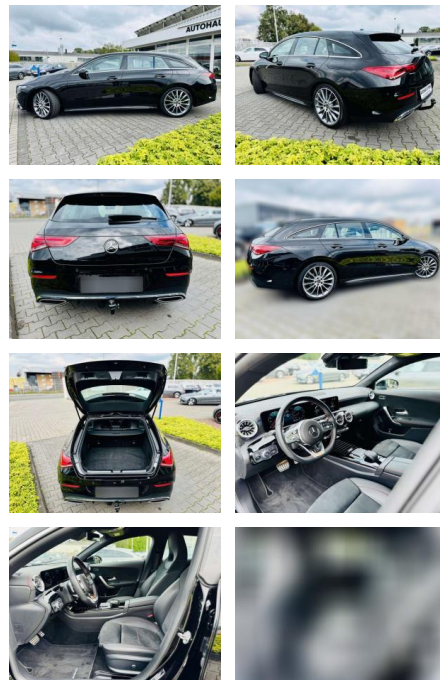

## Mercedes-Benz CLA 200 AMG, Autom., Totw., LED, S...

AB97-A 5250 **Angebotsnr.:**

| Erstzulassung: | Kilometer: | Farbe:  | Leistung:       | Kraftstoffart: |
|----------------|------------|---------|-----------------|----------------|
| 01.07.2021     | 30.310     | Schwarz | 120 kW / 163 PS | Benzin         |