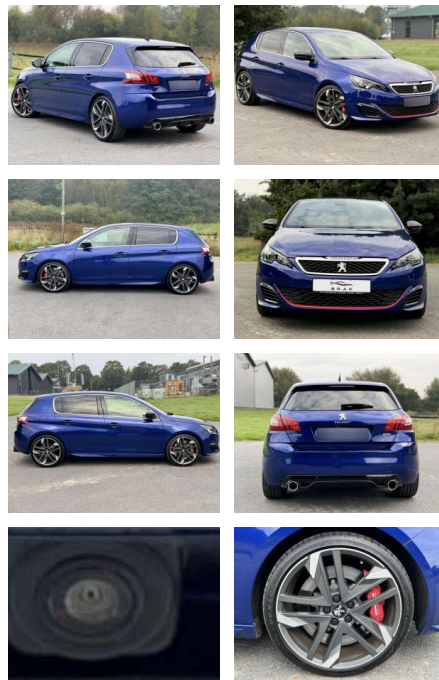

KB06-20110 **Angebotsnr.:**

Erstzulassung:	Kilometer:	Farbe:	Leistung:	Kraftstoffart:
01.02.2017	89.996	Blau	200 kW / 272 PS	Benzin

PREIS
18.490 €

FINANZIERUNGSBEISPIEL

Laufzeit: 72 Monate Anzahlung: 25 %
 Basis-Finanzierung:* Mtl. Rate:
 Zielraten-Finanzierung:** **157 €**