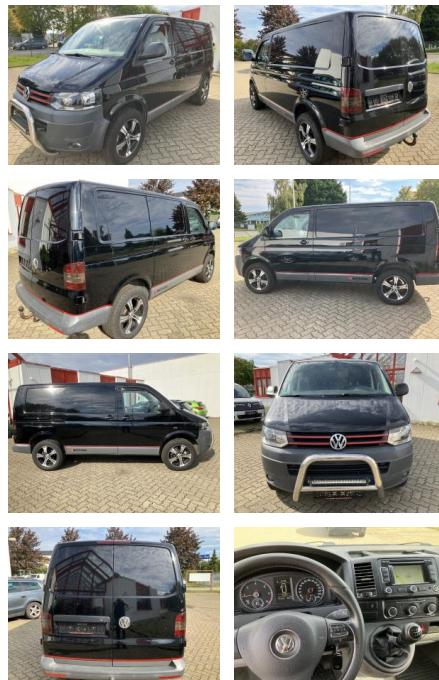

AO12-SH2409-20160101

Erstzulassung: 11.09.2012 **Kilometer:** 172.800 **Farbe:** Schwarz **Leistung:** 132 kW / 179 PS **Kraftstoffart:** Diesel

PREIS
17.480 €

FINANZIERUNGSBEISPIEL
 Laufzeit: 72 Monate Anzahlung: 25 %
 Basis-Finanzierung:* Mtl. Rate:
 Zielraten-Finanzierung:** **148 €**