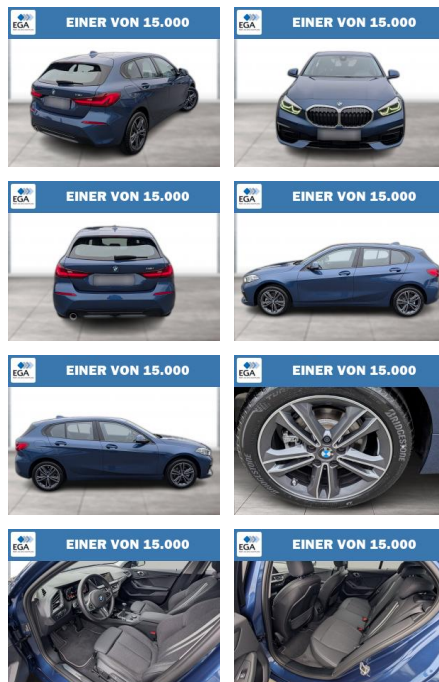

BMW 116i SPORT LINE LC PROF LED GRA PDC DAB

WG06-262681 **Angebotsnr.:**

Erstzulassung:	Kilometer:	Farbe:	Leistung:	Kraftstoffart:
01.06.2023	11.000	Blau	80 kW / 109 PS	Benzin

PREIS 25.400 €	FINANZIERUNGSBEISPIEL		* Basisfinanzierung: Anzahlung: 6.350 Euro, Laufzeit: 72 Monate, Nettodarlehen: 19.050 Euro, Gesamtbetrag: 29.966 Euro, Zinssätze: 7.71% Sollz. (gebunden), 7.99% eff. ** Zielratenfinanzierung: Anzahlung: 6.350 Euro, Laufzeit: 72 Monate, Nettodarlehen: 19.050 Euro, Zielrate: 12.700 Euro, Gesamtbetrag: 31.742 Euro, Zinssätze: 7.71% Sollz. (gebunden), 7.99% eff.,
	Laufzeit: 72 Monate	Anzahlung: 25 %	
	Basis-Finanzierung:*	Mtl. Rate:	
	Zielraten-Finanzierung:**	215 €	