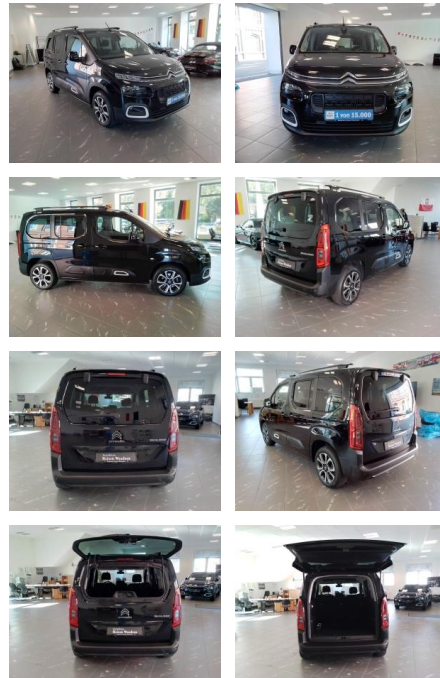

## Citroën Berlingo M PureTech 130 EAT8 SHINE zur ...

RW01-FG2409 Angeboten:

Erstzulassung:	Kilometer:	Farbe:	Leistung:	Kraftstoffart:
25.11.2019	49.150	Schwarz	96 kW / 131 PS	Benzin

**PREIS**  
**23.270 €**