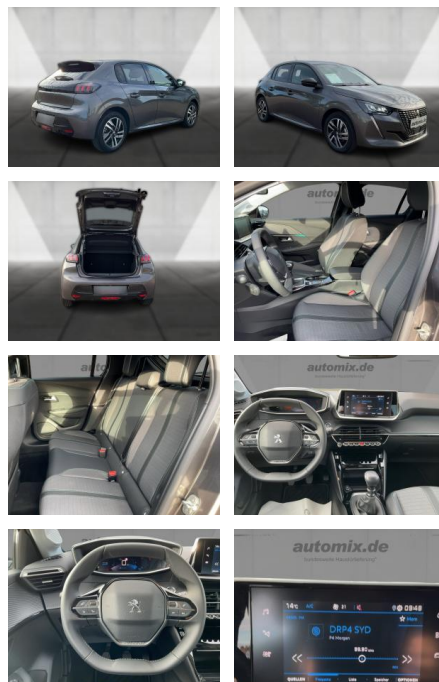

Peugeot 208 LED Carplay Teilleder SHZ ACC

WA00-30595 **Angebotsnr.:**

Erstzulassung:	Kilometer:	Farbe:	Leistung:	Kraftstoffart:
01.07.2023	13.900	Grau	74 kW / 101 PS	Benzin

PREIS
18.430 €

FINANZIERUNGSBEISPIEL

Multimedia

- Radio
- CD Radio
- Navigation mit Bildschirm
- MP3 Anschluss
- Bluetooth

Komfort

- Zentralverriegelung
- Bordcomputer

Interieur

- Multifunktionslenkrad
- el. Fensterheber
- Sitzheizung

Exterieur