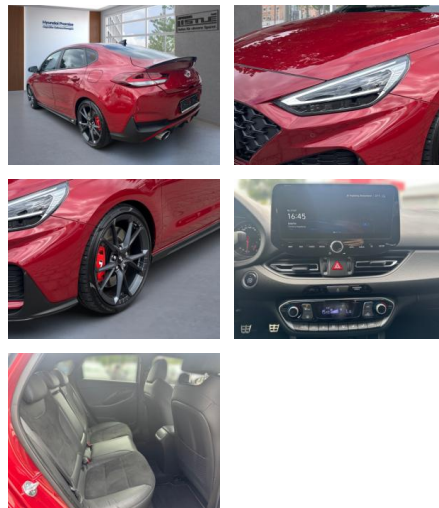

AL33-011465L Angebotsnr.:

Erstzulassung:	Kilometer:	Farbe:	Leistung:	Kraftstoffart:
01.05.2023	19.038		206 kW / 280 PS	Benzin

PREIS
33.740 €

FINANZIERUNGSBEISPIEL

Laufzeit: 72 Monate Anzahlung: 25 %
 Basis-Finanzierung:* Mtl. Rate:
 Zielraten-Finanzierung:** **286 €**

- Sonstiges: Metallic
- Sportausstattung
- Alufelgen
- Gepaeckraumabdeckung
- Stossfaenger in Wagenfarbe
- Sportpaket
- Sportfahrwerk
- Lenkradheizung
- Fahrerprofilauswahl
- Sommerreifen
- Winterpaket
- Spoiler