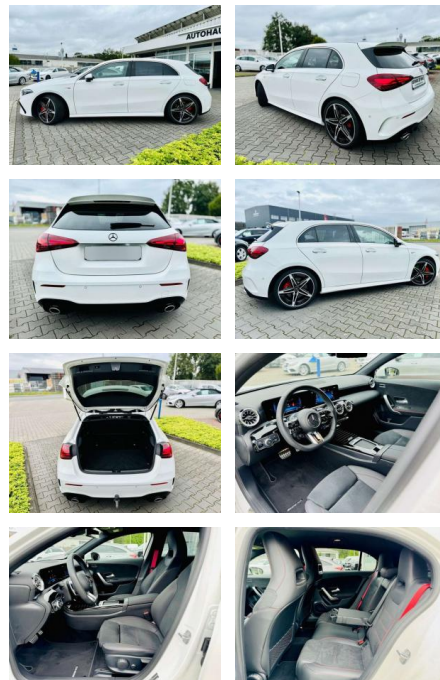

Mercedes-Benz A 35 AMG 4M, Multibeam, 360°,

AB97-E 7558 **Angebotsnr.:**

Erstzulassung:	Kilometer:	Farbe:	Leistung:	Kraftstoffart:	Verbr. komb.	CO2-Emission	CO2-Klasse (WLTP)
01.06.2023	11.735	Weiß	225 kW / 306 PS	Benzin	8,3 l/100km	194 g/km	G