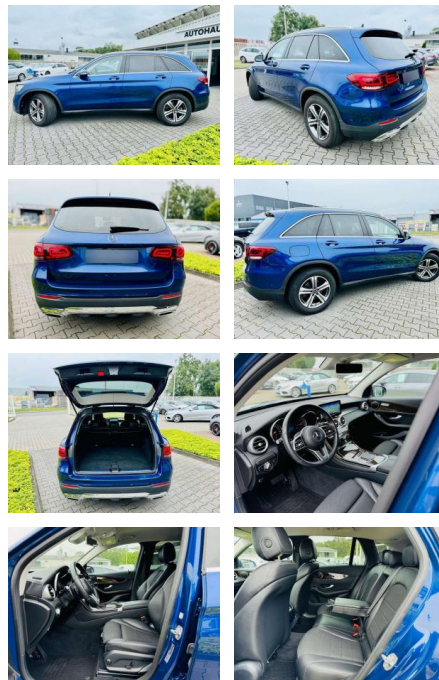

Mercedes-Benz GLC 220 d 4M OFFROAD EXCLUSIV, LED...

AB97-E 7554 **Angebotsnr.:**

Erstzulassung:	Kilometer:	Farbe:	Leistung:	Kraftstoffart:	Verbr. komb.	CO2-Emission	CO2-Klasse (WLTP)
01.09.2020	42.770	Blau	143 kW / 194 PS	Benzin	6,2 l/100km	162 g/km	F

Multimedia

- Radio

Weiteres

- Diesel
- 896 Brillantblau-metallic 301 Leder
- ARTICO-Grenoble-schwarz D21 Advanced
- Infotainment-Paket D1F Assistenz-Paket
- P22 EXCLUSIVE Interieur D2P Advanced
- Park-Paket U89 Offroad Styling-Paket
- D1K Komfort-Paket840 Wärmedämmend
- dunkel getöntes Glas 875
- Scheibenwaschanlage beheizt 916
- Kraftstoffbehälter mit größerem
- Volumen 66 l B51 TIREFIT U85 AdBlue®
- BehälterU79
- Diesel-Abgasreinigungsanlage BT inkl.
- AdBlue® BehälterU60 Fußgängerschutz

- 7 cm (18") LM Räder im 5-Speichen-Design PBF
- Konnektivitäts-Paket Navigation P65
- Sitzkomfort-Paket P49 Spiegel-Paket P44
- Park-Paket mit Rückfahrkamera L3E
- Multifunktions-Sportlenkrad in LederK11
- Adaptives BremslichtH07 Zierelemente
- Holz Linde linestructure braun glänzend
- B59 DYNAMIC SELECT 971
- Dieselpartikelfilter 969 COC-Papier EU6
- 927 Abgasreinigung EURO 6 Technik 900
- Chrom-Paket Exterieur 893 KEYLESS-GO
- Start-Funktion 876 Innenraumlicht-Paket
- 873 Sitzheizung für Fahrer & Beifahrer
- 859 Media-Display 800 Technische
- Änderungen79B Vorrüstung für
- digitales Radio725 Dachreling in
- poliertem Aluminium723 EASY-PACK
- Laderaumabdeckung 632 LED High
- Performance-Scheinwerfer 611
- Umfeldbeleuchtung in den Außenspiegeln