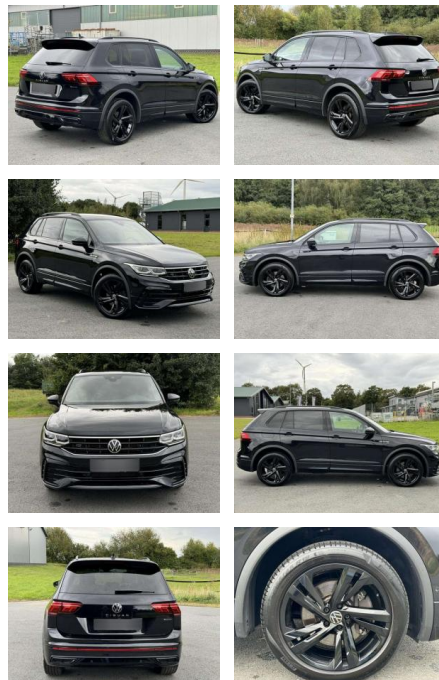

Volkswagen Tiguan 2.0 TDI R-Line 4Motion LED NAV...

KB06-34079 **Angebotsnr.:**

Erstzulassung:	Kilometer:	Farbe:	Leistung:	Kraftstoffart:	Verbr. komb.	CO2-Emission	CO2-Klasse (WLTP)
01.02.2021	74.978	Schwarz	147 kW / 200 PS	Benzin	6,5 l/100km	172 g/km	F

Multimedia

- USB
- Radio DAB
- Verkehrszeichenerkennung

- Sprachsteuerung
- Touchscreen
- Freisprechen
- Navigation mit Bildschirm
- Bluetooth

Komfort

- Beheizbares Lenkrad
- Elektrische Heckklappe
- Klimaanlage
- Front- und Seiten-Airbags
- Lederlenkrad
- Lordosenstütze
- Zentralverriegelung
- Bordcomputer
- Automatik