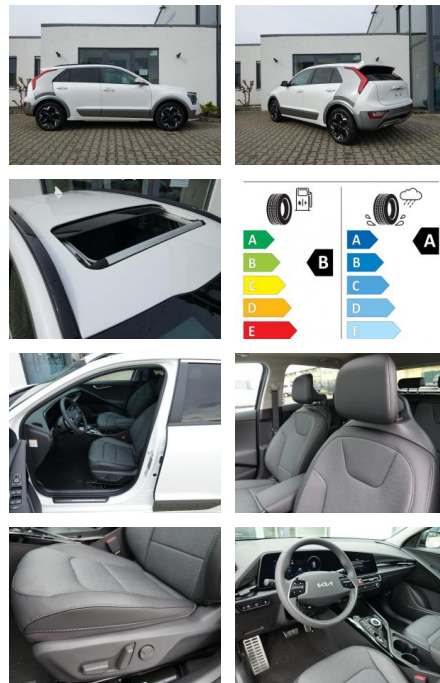

## Kia Niro EV Inspiration VOLLAUSSTATTUNG!

KA08-NIRO\_2544gebotsnr.:

Erstzulassung:	Kilometer:	Farbe:	Leistung:	Kraftstoffart:
01.03.2023	12.600		150 kW / 204 PS	Elektro

PREIS	FINANZIERUNGSBEISPIEL	
<b>35.220 €</b>	Laufzeit: 72 Monate	Anzahlung: 25 %
	Basis-Finanzierung:**	Mtl. Rate: <b>298 €</b>
	Zielraten-Finanzierung:**	Mtl. Rate: <b>298 €</b>

### Multimedia

- Radio
- el. Sitzverstellung
- Navigation mit Bildschirm
- MP3 Anschluss
- Head UP Display
- Bluetooth